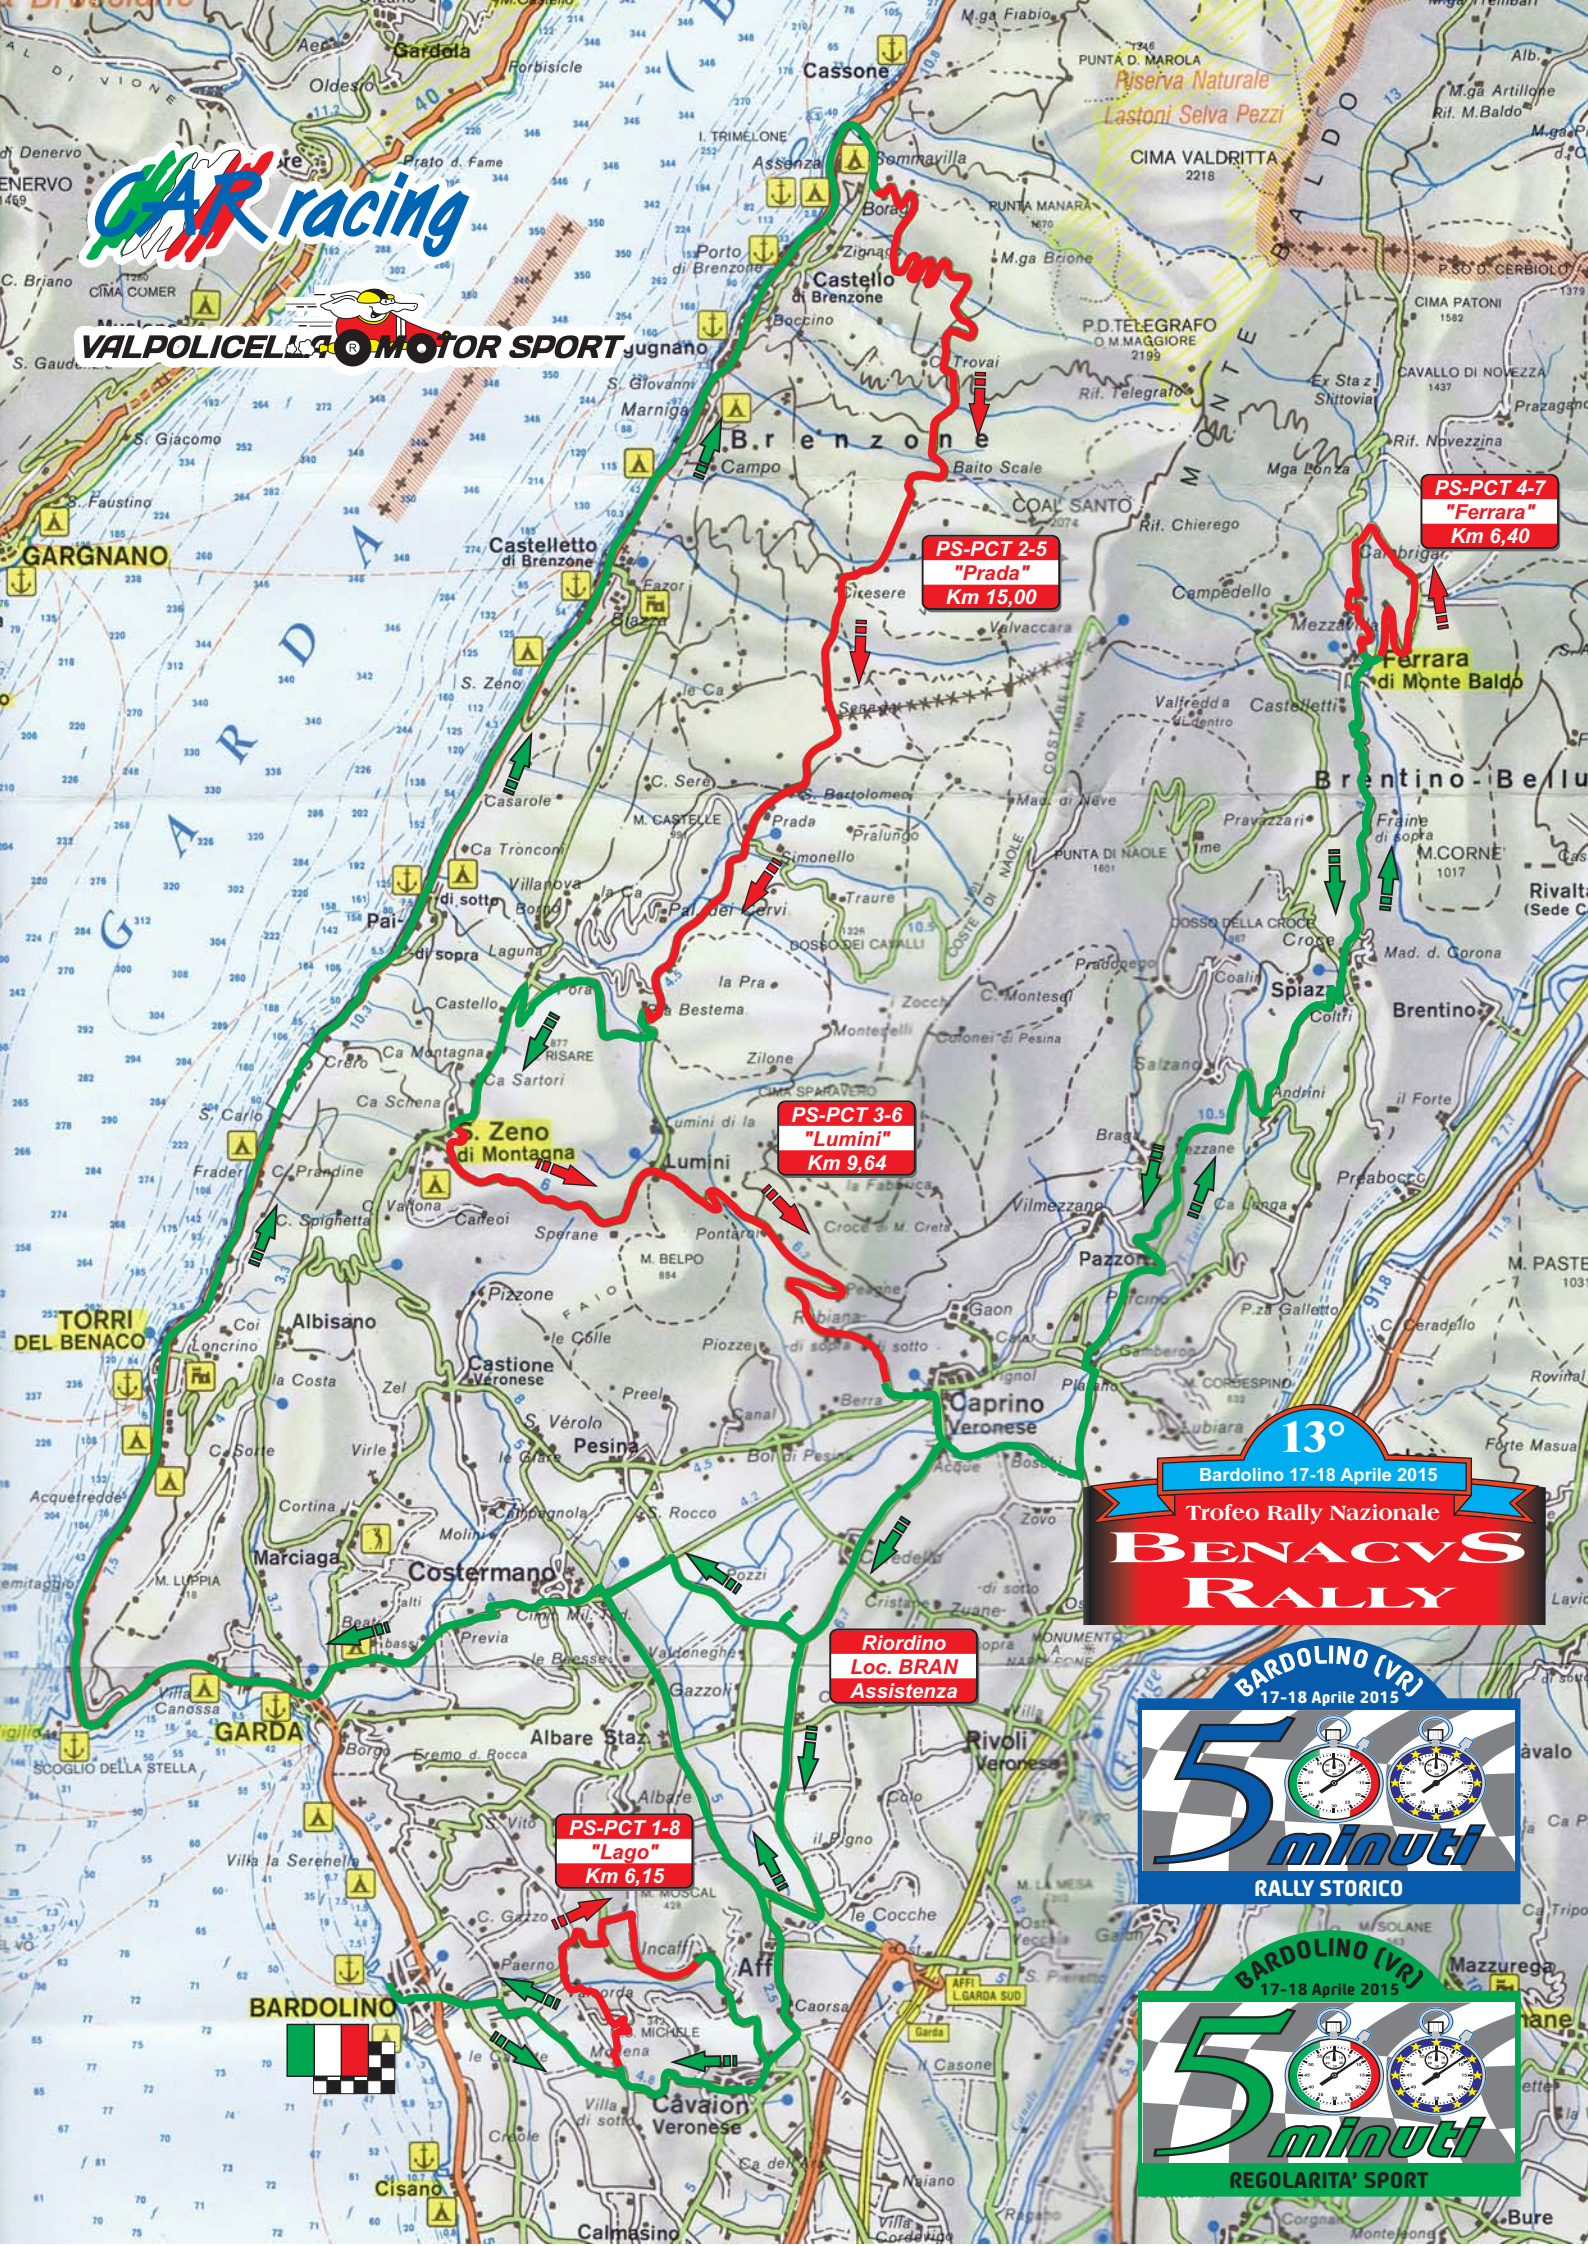

AR racing

VALPOLICELLA MOTOR SPORT

**PS-PCT 4-7
"Ferrara"
Km 6,40**

**PS-PCT 2-5
"Prada"
Km 15,00**

**PS-PCT 3-6
"Lumini"
Km 9,64**

**PS-PCT 1-8
"Lago"
Km 6,15**

**Riordino
Loc. BRAN
Assistenza**

**13°
Bardolino 17-18 Aprile 2015**

**Trofeo Rally Nazionale
BENACVS
RALLY**

**BARDOLINO (VR)
17-18 Aprile 2015**
5 minuti
RALLY STORICO

**BARDOLINO (VR)
17-18 Aprile 2015**
5 minuti
REGOLARITA' SPORT